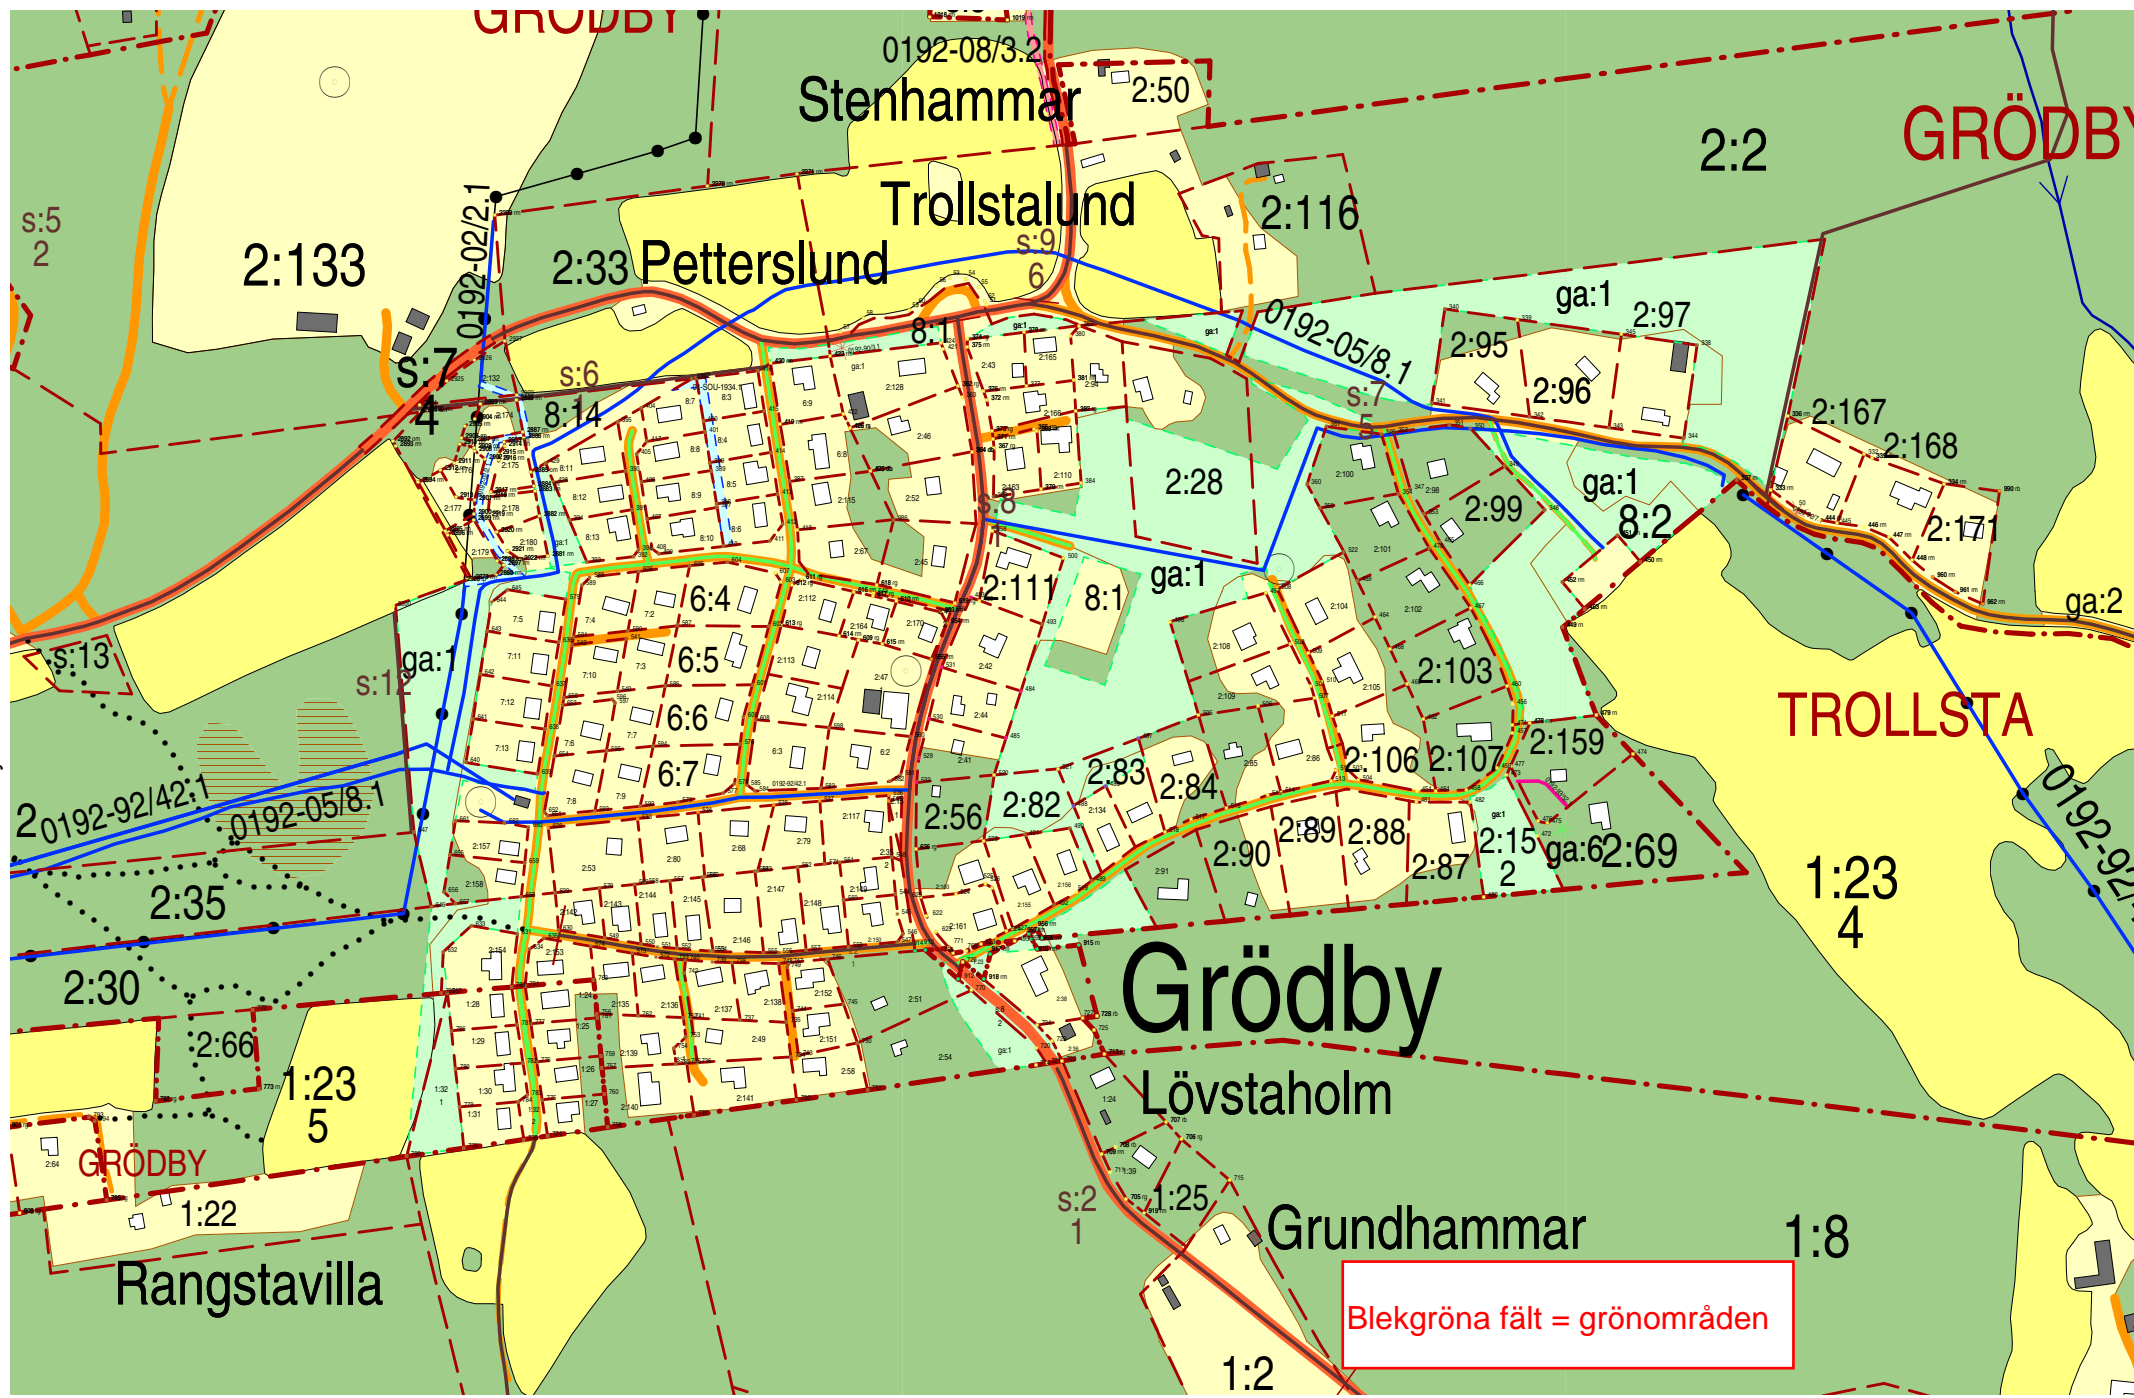

AutoKa-Vy 4.02 Licensierad till Lantmäteriet

LANTMÄTERIET

N = 6548845
E = 663971

System SWEREF 99 TM Aktualitet: 2010-04-19
Kartredovisningen har inte rättsverkan, jmf mot beslut i lantmäterihandlingar.

Skala 1:5000